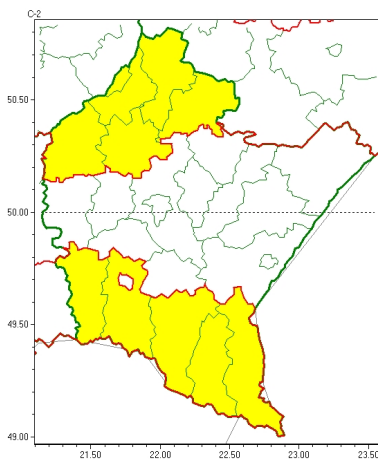

### Zasięg ostrzeżeń w województwie

Silny mróz  
2025-02-16 11:42

**WOJEWÓDZTWO PODKARPACKIE**  
**OSTRZEŻENIA METEOROLOGICZNE ZBIORCZO NR 43**  
**WYKAZ OBOWIĄZUJĄCYCH OSTRZEŻEŃ**  
**o godz. 11:42 dnia 16.02.2025**

| Zjawisko/Stopień zagrożenia                       | Silny mróz/1  |
|---|---|
| Obszar (w nawiasie numer ostrzeżenia dla powiatu) | powiaty: kolbuszowski(18), mielecki(20), nizański(19), stalowowolski(19), Tarnobrzeg(20), tarnobrzesci(20)  |
| Ważność   | od godz. 22:00 dnia 16.02.2025 do godz. 09:00 dnia 17.02.2025   |
| Prawdopodobieństwo                                | 80%   |
| Przebieg  | Prognozuje się temperaturę minimalną w nocy od -15°C do -13°C. Wiatr o średniej prędkości od 5 km/h do 10 km/h.   |
| SMS   | IMGW-PIB OSTRZEGA: MRÓZ/1 podkarpackie (6 powiatów) od 22:00/16.02 do 09:00/17.02.2025 temp. min -15 st, wiatr 10 km/h. Dotyczy powiatów: kolbuszowski, mielecki, nizański, stalowowolski, Tarnobrzeg i tarnobrzesci. |
| RSO   | Woj. podkarpackie (6 powiatów), IMGW-PIB wydał ostrzeżenie pierwszego stopnia o silnych mrozach   |
| Uwagi   | Brak.   |
| Zjawisko/Stopień zagrożenia                       | Silny mróz/1  |
| Obszar (w nawiasie numer ostrzeżenia dla powiatu) | powiaty: bieszczadzki(21), jasielski(19), krośnieński(19), leski(21), sanocki(20)   |
| Ważność   | od godz. 22:00 dnia 15.02.2025 do godz. 09:00 dnia 18.02.2025   |
| Prawdopodobieństwo                                | 80%   |