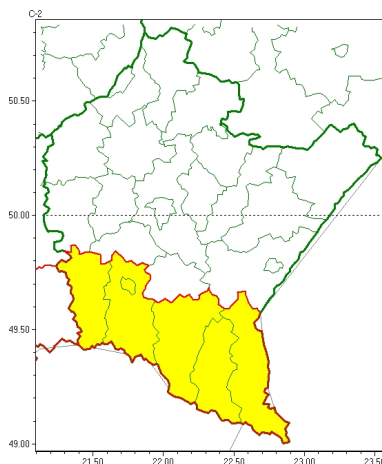

### Zasięg ostrzeżeń w województwie

Silny wiatr  
2025-01-27 22:39

**WOJEWÓDZTWO PODKARPACKIE**  
**OSTRZEŻENIA METEOROLOGICZNE ZBIORCZO NR 35**  
**WYKAZ OBOWIĄZUJĄCYCH OSTRZEŻEŃ**  
**o godz. 22:39 dnia 27.01.2025**

Zjawisko/Stopień zagrożenia	Silny wiatr/1
Obszar (w nawiasie numer ostrzeżenia dla powiatu)	powiaty: bieszczadzki(16), jasielski(15), Krosno(14), krośnieński(15), leski(16), sanocki(15)
Ważność	od godz. 10:00 dnia 28.01.2025 do godz. 23:00 dnia 28.01.2025
Prawdopodobieństwo	80%
Przebieg	Prognozuje się wystąpienie silnego wiatru o średniej prędkości do 40 km/h, w porywach do 80 km/h, z południa i południowego zachodu.
SMS	IMGW-PIB OSTRZEGA: WIATR/1 podkarpackie (6 powiatów) od 10:00/28.01 do 23:00/28.01.2025 prędkość do 40 km/h, porywy do 80km/h, S i SW. Dotyczy powiatów: bieszczadzki, jasielski, Krosno, krośnieński, leski i sanocki.
RSO	Woj. podkarpackie (6 powiatów), IMGW-PIB wydał ostrzeżenie pierwszego stopnia o silnym wietrze
Uwagi	Brak.