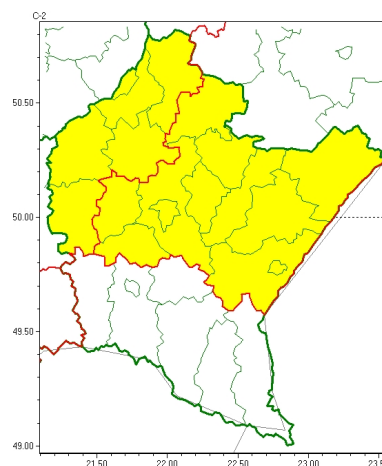

Zasięg ostrzeżeń w województwie

Intensywne opady śniegu
2024-12-24 06:31

Oblodzenie
2024-12-24 06:31

WOJEWÓDZTWO PODKARPACKIE
OSTRZEŻENIA METEOROLOGICZNE ZBIORCZO NR 387
WYKAZ OBOWIĄZUJĄCYCH OSTRZEŻEŃ
o godz. 06:31 dnia 24.12.2024

Zjawisko/Stopień zagrożenia	Intensywne opady śniegu/1 ODWOŁANIE
Obszar (w nawiasie numer ostrzeżenia dla powiatu)	powiaty: jasielski(181), Krosno(171), krośnieński(185)
Czas odwołania	godz. 06:30 dnia 24.12.2024
Przyczyna	Zjawisko zakończyło się
SMS	IMGW-PIB INFORMUJE: ŚNIEG/- podkarpackie (3 powiaty) 06:30/24.12.2024 ZJAWISKO ZAKOŃCZYŁO SIĘ. Dotyczy powiatów: jasielski, Krosno i krośnieński.
RSO	Woj. podkarpackie (3 powiaty), IMGW-PIB odwołał ostrzeżenie pierwszego stopnia o intensywnych opadach śniegu
Uwagi	Brak.
Zjawisko/Stopień zagrożenia	Oblodzenie/1
Obszar (w nawiasie numer ostrzeżenia dla powiatu)	powiaty: jarosławski(154), leżajski(149), lubaczowski(151), łańcucki(150), niżański(149), przemyski(155), Przemysł(154), przeworski(152), ropczycko-sędziszowski(148), rzeszowski(151), Rzeszów(151), strzyżowski(151)
Ważność	od godz. 17:30 dnia 23.12.2024 do godz. 08:00 dnia 24.12.2024
Prawdopodobieństwo	70%
Przebieg	Prognozuje się zamarzanie mokrej nawierzchni dróg i chodników po opadach mokrego śniegu i deszczu ze śniegiem powodujące ich oblodzenie. Temperatura minimalna około -1°C, temperatura minimalna przy gruncie od -3°C do -1°C.