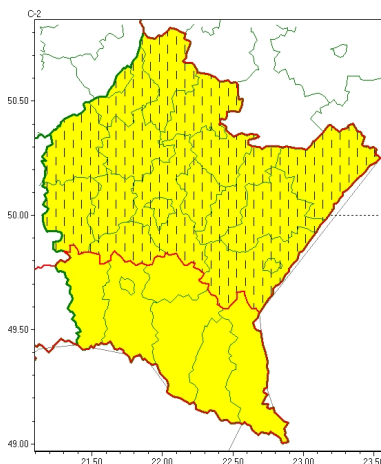

### Zasięg ostrzeżeń w województwie

Silny wiatr  
2024-10-13 06:44

**WOJEWÓDZTWO PODKARPACKIE**  
**OSTRZEŻENIA METEOROLOGICZNE ZBIORCZO NR 316**  
**WYKAZ OBYWATELI ZUJACYCH OSTRZEŻENIE**  
**o godz. 06:44 dnia 13.10.2024**

<b>Zjawisko/Stopień zagrożenia</b>	Silny wiatr/1 ZMIANA
<b>Obszar (w nawiasie numer ostrzeżenia dla powiatu)</b>	powiaty: dębicki(116), jarosławski(122), kolbuszowski(115), leżajski(118), lubaczowski(121), Łańcut(119), mielecki(113), niemiński(117), przemyski(127), Przemyśl(126), przeworski(120), ropczycko-sędziszowski(117), rzeszowski(120), Rzeszów(120), stalowowolski(117), strzyżowski(126), Tarnobrzeg(116), tarnobrzeski(116)
<b>Ważność</b>	od godz. 14:00 dnia 13.10.2024 do godz. 24:00 dnia 13.10.2024
<b>Prawdopodobieństwo</b>	80%
<b>Przebieg</b>	Prognozuje się wystąpienie silnego i bardzo silnego wiatru o średniej prędkości od 35 km/h do 45 km/h, w porywach do 85 km/h, z zachodu. Możliwe burze.
<b>SMS</b>	IMGW-PIB OSTRZEŻENIA: WIATR/1 podkarpackie (18 powiatów) od 14:00/13.10 do 24:00/13.10.2024 prędkość do 45 km/h, porywy do 85 km/h, W, burze. Dotyczy powiatów: dębicki, jarosławski, kolbuszowski, leżajski, lubaczowski, Łańcut, mielecki, niemiński, przemyski, Przemyśl, przeworski, ropczycko-sędziszowski, rzeszowski, Rzeszów, stalowowolski, strzyżowski, Tarnobrzeg i tarnobrzeski.
<b>RSO</b>	Woj. podkarpackie (18 powiatów), IMGW-PIB wydał ostrzeżenie pierwszego stopnia o silnym wietrze
<b>Uwagi</b>	Zmiana dotyczy opóźnienia ważności ostrzeżenia. Ze względu na dynamiczną sytuację, ostrzeżenie może być aktualizowane.
<b>Zjawisko/Stopień zagrożenia</b>	Silny wiatr/1
<b>Obszar (w nawiasie numer ostrzeżenia dla powiatu)</b>	powiaty: bieszczadzki(153), brzozowski(128), jasielski(141), Krosno(136), krośnieński(145), leski(152), sanocki(149)