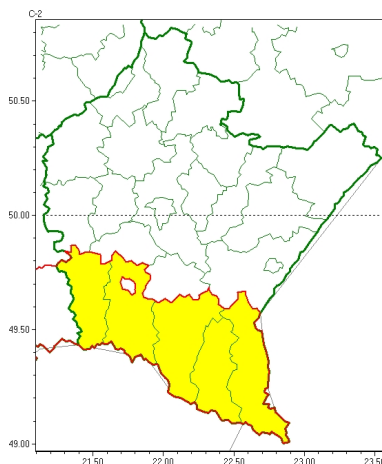

### Zasięg ostrzeżeń w województwie

Silny wiatr  
2024-10-09 12:55

**WOJEWÓDZTWO PODKARPACKIE**  
**OSTRZEŻENIA METEOROLOGICZNE ZBIORCZO NR 310**  
**WYKAZ OBOWIĄZUJĄCYCH OSTRZEŻEŃ**  
**o godz. 12:55 dnia 09.10.2024**

Zjawisko/Stopień zagrożenia	Silny wiatr/1
Obszar (w nawiasie numer ostrzeżenia dla powiatu)	powiaty: bieszczadzki(150), jasielski(139), krośnieński(143), leski(149), sanocki(146)
Ważność	od godz. 01:00 dnia 10.10.2024 do godz. 16:00 dnia 10.10.2024
Prawdopodobieństwo	80%
Przebieg	Prognozuje się wystąpienie silnego wiatru o średniej prędkości od 35 km/h do 50 km/h, w porywach do 85 km/h, z południowego zachodu.
SMS	IMGW-PIB OSTRZEŻENIA: WIATR/1 podkarpackie (5 powiatów) od 01:00/10.10 do 16:00/10.10.2024 prędkości do 50 km/h, porywy do 85 km/h, SW. Dotyczy powiatów: bieszczadzki, jasielski, krośnieński, leski i sanocki.
RSO	Woj. podkarpackie (5 powiatów), IMGW-PIB wydał ostrzeżenie pierwszego stopnia o silnym wietrze
Uwagi	Brak.