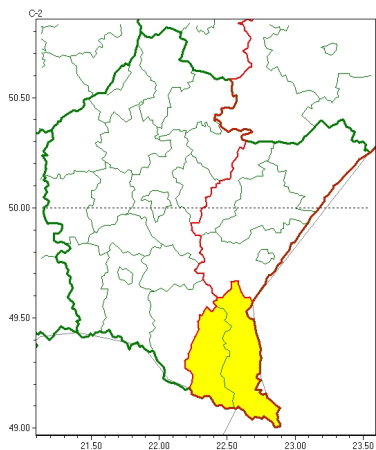

Zasięg ostrzeżeń w województwie

Burze
2024-08-20 05:32

Upał
2024-08-20 05:32

WOJEWÓDZTWO PODKARPACKIE
OSTRZEŻENIA METEOROLOGICZNE ZBIORCZO NR 274
WYKAZ OBOWIĄZUJĄCYCH OSTRZEŻEŃ
o godz. 05:32 dnia 20.08.2024

Zjawisko/Stopień zagrożenia	Burze/1
Obszar (w nawiasie numer ostrzeżenia dla powiatu)	powiaty: bieszczadzki(135), leski(134)
Ważność	od godz. 14:00 dnia 20.08.2024 do godz. 20:00 dnia 20.08.2024
Prawdopodobieństwo	70%
Przebieg	W górach prognozowane są burze, którym miejscami będą towarzyszyć silne opady deszczu od 20 mm do 30 mm oraz porywy wiatru do 70 km/h. Lokalnie grad.
SMS	IMGW-PIB OSTRZEŻENIA: BURZE/1 podkarpackie (2 powiaty) od 14:00/20.08 do 20:00/20.08.2024 deszcz 20-30 mm, porywy 70 km/h, grad. Dotyczy powiatów: bieszczadzki i leski.
RSO	Woj. podkarpackie (2 powiaty), IMGW-PIB wydał ostrzeżenie pierwszego stopnia o burzach
Uwagi	Brak.
Zjawisko/Stopień zagrożenia	Upał/2 ZMIANA
Obszar (w nawiasie numer ostrzeżenia dla powiatu)	powiaty: jarosławski(105), lubaczowski(103), przemyski(106), Przemyśl(105), przeworski(103)
Ważność	od godz. 12:00 dnia 19.08.2024 do godz. 20:00 dnia 21.08.2024
Prawdopodobieństwo	80%
Przebieg	Prognozuje się upały. Temperatura maksymalna w dzień od 29°C do 32°C. Temperatura minimalna w nocy od 17°C do 19°C.

SMS	IMGW-PIB OSTRZEGA: UPAŁ/2 podkarpackie (5 powiatów) od 12:00/19.08 do 20:00/21.08.2024 temp. maks 32 st, temp min 17 st. Dotyczy powiatów: jarosławski, lubaczowski, przemyski, Przemyślice i przeworski.
RSO	Woj. podkarpackie (5 powiatów), IMGW-PIB wydał ostrzeżenie drugiego stopnia o upałach
Uwagi	Zmiana dotyczy wałach ostrzeżenia.