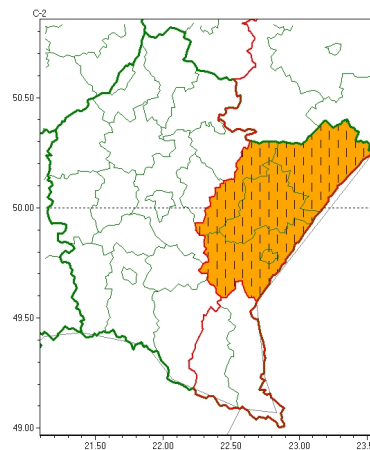

Zasięg ostrzeżeń w województwie

Burze
2024-08-20 05:32

Upał
2024-08-20 05:32

WOJEWÓDZTWO PODKARPACKIE
OSTRZEŻENIA METEOROLOGICZNE ZBIORCZO NR 274
WYKAZ OBOWIĄZUJĄCYCH OSTRZEŻEŃ
o godz. 05:32 dnia 20.08.2024

Zjawisko/Stopień zagrożenia	Burze/1
Obszar (w nawiasie numer ostrzeżenia dla powiatu)	powiaty: bieszczadzki(135), leski(134)
Ważność	od godz. 14:00 dnia 20.08.2024 do godz. 20:00 dnia 20.08.2024
Prawdopodobieństwo	70%
Przebieg	W górach prognozowane są burze, którym miejscami będą towarzyszyć silne opady deszczu od 20 mm do 30 mm oraz porywy wiatru do 70 km/h. Lokalnie grad.
SMS	IMGW-PIB OSTRZEŻENIA: BURZE/1 podkarpackie (2 powiaty) od 14:00/20.08 do 20:00/20.08.2024 deszcz 20-30 mm, porywy 70 km/h, grad. Dotyczy powiatów: bieszczadzki i leski.
RSO	Woj. podkarpackie (2 powiaty), IMGW-PIB wydał ostrzeżenie pierwszego stopnia o burzach
Uwagi	Brak.
Zjawisko/Stopień zagrożenia	Upał/2 ZMIANA
Obszar (w nawiasie numer ostrzeżenia dla powiatu)	powiaty: jarosławski(105), lubaczowski(103), przemyski(106), Przemyśl(105), przeworski(103)
Ważność	od godz. 12:00 dnia 19.08.2024 do godz. 20:00 dnia 21.08.2024
Prawdopodobieństwo	80%
Przebieg	Prognozuje się upały. Temperatura maksymalna w dzień od 29°C do 32°C. Temperatura minimalna w nocy od 17°C do 19°C.

SMS	IMGW-PIB OSTRZEGA: UPAŁ/2 podkarpackie (5 powiatów) od 12:00/19.08 do 20:00/21.08.2024 temp. maks 32 st, temp min 17 st. Dotyczy powiatów: jarosławski, lubaczowski, przemyski, Przemyślice i przeworski.
RSO	Woj. podkarpackie (5 powiatów), IMGW-PIB wydał ostrzeżenie drugiego stopnia o upałach
Uwagi	Zmiana dotyczy wałach ostrzeżenia.