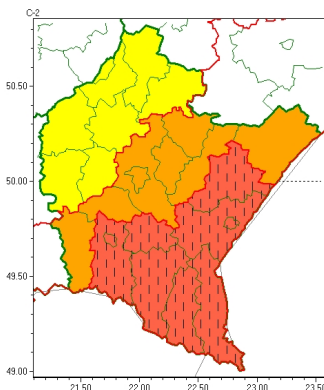

Zasięg ostrzeżeń w województwie

Burze

2024-07-01 12:51

WOJEWÓDZTWO PODKARPACKIE
OSTRZEŻENIA METEOROLOGICZNE ZBIORCZO NR 184
WYKAZ OBSZARÓW ZUJCIANYCH OSTRZEŻENIAMI
o godz. 12:51 dnia 01.07.2024

Zjawisko/Stopień zagrożenia	Burze/3 ZMIANA
Obszar (w nawiasie numer ostrzeżenia dla powiatu)	powiaty: bieszczadzki(103), brzozowski(85), jarosławski(81), Krosno(89), krośnieński(97), leski(102), przemyski(81), Przemyśl(80), sanocki(101)
Ważność	od godz. 12:50 dnia 01.07.2024 do godz. 21:00 dnia 01.07.2024
Prawdopodobieństwo	80%
Przebieg	Wystąpią i nadal prognozowane są burze, którym miejscami będą towarzyszyć ulewne opady deszczu do 75 mm oraz porywy wiatru do 100 km/h. Lokalnie grad.
SMS	IMGW-PIB OSTRZEŻENIA: BURZE/3 podkarpackie (9 powiatów) od 12:50/01.07 do 21:00/01.07.2024 deszcz 75 mm, porywy 100 km/h, grad. Dotyczy powiatów: bieszczadzki, brzozowski, jarosławski, Krosno, krośnieński, leski, przemyski, Przemyśl i sanocki.
RSO	Woj. podkarpackie (9 powiatów), IMGW-PIB wydał ostrzeżenie trzeciego stopnia o burzach
Uwagi	Brak.
Zjawisko/Stopień zagrożenia	Burze/2
Obszar (w nawiasie numer ostrzeżenia dla powiatu)	powiaty: jasielski(97), leżajski(77), lubaczowski(79), łacucki(77), przeworski(79), rzeszowski(79), Rzeszów(79), strzykowski(84)
Ważność	od godz. 11:00 dnia 01.07.2024 do godz. 21:00 dnia 01.07.2024
Prawdopodobieństwo	80%