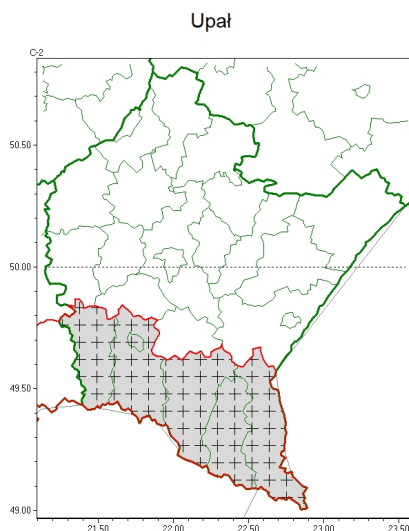

### Zasięg komunikatu w województwie

### **Komunikat meteorologiczny z godz. 14:01 dnia 15.07.2024**

<b>Nazwa biura</b>	IMGW-PIB Biuro Prognoz Meteorologicznych w Krakowie
<b>Zjawiska</b>	Upał
<b>Obszar</b>	województwo podkarpackie powiaty: bieszczadzki, jasielski, Krosno, krośnieński, leski, sanocki
<b>Sytuacja meteorologiczna</b>	Temperatura w regionie wynosi od 26°C do 29°C i w ciągu najbliższych godzin osiągnie lub przekroczy lokalnie 30°C.
<b>Uwagi</b>	Komunikat przygotowano na podstawie danych z systemów teledetekcji atmosfery oraz sieci pomiarowo-obszernych IMGW-PIB. Lokalnie zjawiska mogą mieć inny przebieg niż opisany.
<b>Godzina i data wydania</b>	godz. 14:01 dnia 15.07.2024