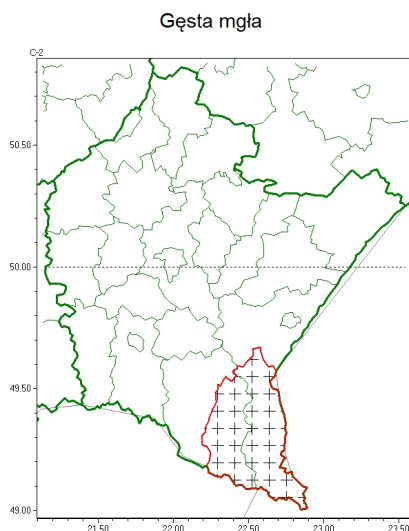

Zasięg komunikatu w województwie

Komunikat meteorologiczny z godz. 02:45 dnia 03.07.2024

Nazwa biura	IMGW-PIB Biuro Prognoz Meteorologicznych w Krakowie
Zjawiska	Gęsta mgła
Obszar	województwo podkarpackie powiaty: bieszczadzki, leski
Sytuacja meteorologiczna	Lokalnie, w obniżeniach terenu utworzyła się gęsta mgła. Widzialność punktowo jest ograniczona do 100-200 m. Tak gęsta mgła może utrzymywać się do wchodu słońca. Potem mgła będzie stopniowo zanikać.
Uwagi	Komunikat przygotowano na podstawie danych z systemów teledetekcji atmosfery oraz sieci pomiarowo-obszernych IMGW-PIB. Lokalnie zjawiska mogą mieć inny przebieg niż opisany.
Godzina i data wydania	godz. 02:45 dnia 03.07.2024