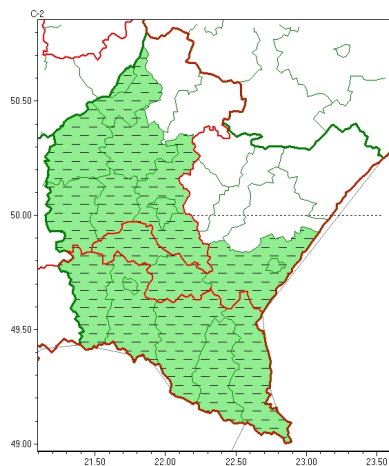

Zasięg ostrzeżeń w województwie

Burze
2024-06-27 21:54

Upał
2024-06-27 21:54

WOJEWÓDZTWO PODKARPACKIE OSTRZEŃNIA METEOROLOGICZNE ZBIORCZO NR 172 WYKAZ OBOWIĄZUJĄCYCH OSTRZEŃ o godz. 21:54 dnia 27.06.2024

Zjawisko/Stopień zagrożenia	Burze/1 ODWOŁANIE
Obszar (w nawiasie numer ostrzeżenia dla powiatu)	powiaty: kolbuszowski(72), przemyski(76), Przemyśl(75), rzeszowski(74), Rzeszów(74), Tarnobrzeg(74), tarnobrzelski(74)
Czas odwołania	godz. 21:48 dnia 27.06.2024
Przyczyna	Zjawisko zakończyło się
SMS	IMGW-PIB INFORMUJE: BURZE/- podkarpackie (7 powiatów) 21:48/27.06.2024 ZJAWISKO ZAKOŃCZYŁO SIĘ. Dotyczy powiatów: kolbuszowski, przemyski, Przemyśl, rzeszowski, Rzeszów, Tarnobrzeg i tarnobrzelski.
RSO	Woj. podkarpackie (7 powiatów), IMGW-PIB odwołał ostrzeżenie pierwszego stopnia o burzach
Uwagi	Brak.
Zjawisko/Stopień zagrożenia	Burze/2 ODWOŁANIE
Obszar (w nawiasie numer ostrzeżenia dla powiatu)	powiaty: bieszczadzki(98), brzozowski(80), dębicki(72), jasielski(92), Krosno(84), krośnieński(92), leski(97), mielecki(71), ropczycko-sędziszowski(74), sanocki(96), strzykowski(79)
Czas odwołania	godz. 21:48 dnia 27.06.2024
Przyczyna	Zjawisko zakończyło się
SMS	IMGW-PIB INFORMUJE: BURZE/- podkarpackie (11 powiatów) 21:48/27.06.2024 ZJAWISKO ZAKOŃCZYŁO SIĘ. Dotyczy powiatów: bieszczadzki, brzozowski, dębicki, jasielski, Krosno, krośnieński, leski, mielecki, ropczycko-sędziszowski, sanocki i strzykowski.

SMS	IMGW-PIB OSTRZEGA: UPAŁ/1 podkarpackie (6 powiatów) od 12:30/27.06 do 20:00/28.06.2024 temp. maks 28-31st.C, temp. min ok.14st.C. Dotyczy powiatów: bieszczadzki, jasielski, Krosno, krośnieński, leski i sanocki.
RSO	Woj. podkarpackie (6 powiatów), IMGW-PIB wydał ostrzeżenie pierwszego stopnia o upałach
Uwagi	Ostrzeżenie może być kontynuowane.