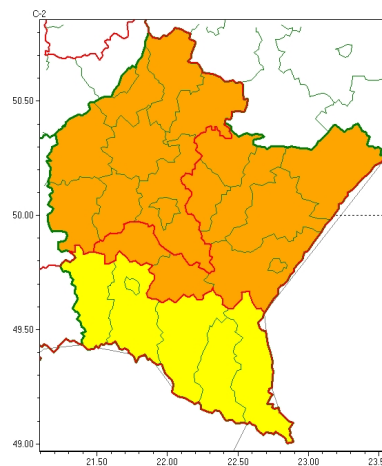

Zasięg ostrzeżeń w województwie

Burze
2024-06-27 21:54

Upał
2024-06-27 21:54

WOJEWÓDZTWO PODKARPACKIE OSTRZEŃNIA METEOROLOGICZNE ZBIORCZO NR 172 WYKAZ OBOWIĄZUJĄCYCH OSTRZEŃ o godz. 21:54 dnia 27.06.2024

Zjawisko/Stopień zagrożenia	Burze/1 ODWOŁANIE
Obszar (w nawiasie numer ostrzeżenia dla powiatu)	powiaty: kolbuszowski(72), przemyski(76), Przemyśl(75), rzeszowski(74), Rzeszów(74), Tarnobrzeg(74), tarnobrzelski(74)
Czas odwołania	godz. 21:48 dnia 27.06.2024
Przyczyna	Zjawisko zakończyło się
SMS	IMGW-PIB INFORMUJE: BURZE/- podkarpackie (7 powiatów) 21:48/27.06.2024 ZJAWISKO ZAKOŃCZYŁO SIĘ. Dotyczy powiatów: kolbuszowski, przemyski, Przemyśl, rzeszowski, Rzeszów, Tarnobrzeg i tarnobrzelski.
RSO	Woj. podkarpackie (7 powiatów), IMGW-PIB odwołał ostrzeżenie pierwszego stopnia o burzach
Uwagi	Brak.
Zjawisko/Stopień zagrożenia	Burze/2 ODWOŁANIE
Obszar (w nawiasie numer ostrzeżenia dla powiatu)	powiaty: bieszczadzki(98), brzozowski(80), dębicki(72), jasielski(92), Krosno(84), krośnieński(92), leski(97), mielecki(71), ropczycko-sędziszowski(74), sanocki(96), strzykowski(79)
Czas odwołania	godz. 21:48 dnia 27.06.2024
Przyczyna	Zjawisko zakończyło się
SMS	IMGW-PIB INFORMUJE: BURZE/- podkarpackie (11 powiatów) 21:48/27.06.2024 ZJAWISKO ZAKOŃCZYŁO SIĘ. Dotyczy powiatów: bieszczadzki, brzozowski, dębicki, jasielski, Krosno, krośnieński, leski, mielecki, ropczycko-sędziszowski, sanocki i strzykowski.

SMS	IMGW-PIB OSTRZEGA: UPAŁ/1 podkarpackie (6 powiatów) od 12:30/27.06 do 20:00/28.06.2024 temp. maks 28-31st.C, temp. min ok.14st.C. Dotyczy powiatów: bieszczadzki, jasielski, Krosno, krośnieński, leski i sanocki.
RSO	Woj. podkarpackie (6 powiatów), IMGW-PIB wydał ostrzeżenie pierwszego stopnia o upałach
Uwagi	Ostrzeżenie może być kontynuowane.