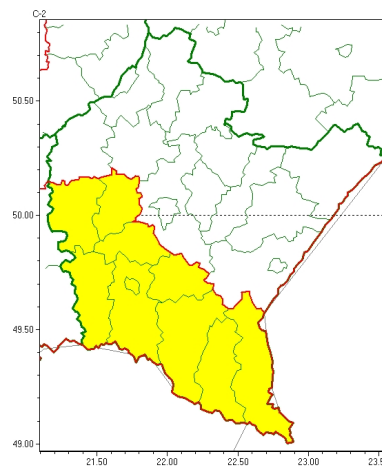

Zasięg ostrzeżeń w województwie

Burze
2024-06-10 05:13

Silny deszcz z burzami
2024-06-10 05:13

WOJEWÓDZTWO PODKARPACKIE
OSTRZEŻENIA METEOROLOGICZNE ZBIORCZO NR 148
WYKAZ OBSZARÓW ZUCIANYCH OSTRZEŻENIAMI
o godz. 05:13 dnia 10.06.2024

Zjawisko/Stopień zagrożenia	Burze/2
Obszar (w nawiasie numer ostrzeżenia dla powiatu)	powiaty: bieszczadzki(86), brzozowski(69), dębicki(64), jarosławski(66), jasielski(81), kolbuszowski(64), Krosno(73), krośnieński(81), leski(85), leżajski(63), lubaczowski(64), Łańcut(63), mielecki(63), niemiński(67), przemyski(65), Przemyśl(64), przeworski(65), ropczycko-sędziszowski(66), rzeszowski(64), Rzeszów(64), sanocki(84), stalowowolski(67), strzyżowski(70), Tarnobrzeg(66), tarnobrzeski(66)
Ważność	od godz. 10:00 dnia 10.06.2024 do godz. 02:00 dnia 11.06.2024
Prawdopodobieństwo	80%
Przebieg	Prognozowane są burze, którym miejscami będą towarzyszyć bardzo silne opady deszczu od 35 mm do 55 mm, oraz porywy wiatru do 90 km/h. Lokalnie grad.
SMS	IMGW-PIB OSTRZEŻENIA: BURZE/2 podkarpackie (wszystkie powiaty) od 10:00/10.06 do 02:00/11.06.2024 deszcz 55 mm, porywy 90 km/h, grad. Dotyczy powiatów: wszystkie powiaty.
RSO	Woj. podkarpackie (wszystkie powiaty), IMGW-PIB wydał ostrzeżenie drugiego stopnia o burzach
Uwagi	Ostrzeżenie może być kontynuowane z wyższym stopniem
Zjawisko/Stopień zagrożenia	Silny deszcz z burzami/1
Obszar (w nawiasie numer ostrzeżenia dla powiatu)	powiaty: bieszczadzki(85), brzozowski(68), dębicki(63), jasielski(80), Krosno(72), krośnieński(80), leski(84), ropczycko-sędziszowski(65), sanocki(83), strzyżowski(69)
Ważność	od godz. 23:00 dnia 09.06.2024 do godz. 10:00 dnia 10.06.2024