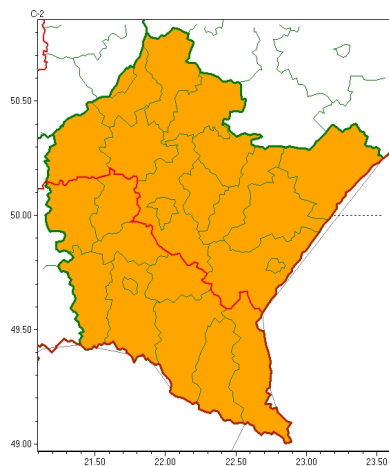

Zasięg ostrzeżeń w województwie

Burze
2024-06-10 05:13

Silny deszcz z burzami
2024-06-10 05:13

WOJEWÓDZTWO PODKARPACKIE
OSTRZEŻENIA METEOROLOGICZNE ZBIORCZO NR 148
WYKAZ OBSZARÓW ZUCIANYCH OSTRZEŻENIAMI
o godz. 05:13 dnia 10.06.2024

Zjawisko/Stopień zagrożenia	Burze/2
Obszar (w nawiasie numer ostrzeżenia dla powiatu)	powiaty: bieszczadzki(86), brzozowski(69), dębicki(64), jarosławski(66), jasielski(81), kolbuszowski(64), Krosno(73), krośnieński(81), leski(85), leżajski(63), lubaczowski(64), Łańcut(63), mielecki(63), niemiński(67), przemyski(65), Przemyśl(64), przeworski(65), ropczycko-sędziszowski(66), rzeszowski(64), Rzeszów(64), sanocki(84), stalowowolski(67), strzyżowski(70), Tarnobrzeg(66), tarnobrzeski(66)
Ważność	od godz. 10:00 dnia 10.06.2024 do godz. 02:00 dnia 11.06.2024
Prawdopodobieństwo	80%
Przebieg	Prognozowane są burze, którym miejscami będą towarzyszyć bardzo silne opady deszczu od 35 mm do 55 mm, oraz porywy wiatru do 90 km/h. Lokalnie grad.
SMS	IMGW-PIB OSTRZEŻENIA: BURZE/2 podkarpackie (wszystkie powiaty) od 10:00/10.06 do 02:00/11.06.2024 deszcz 55 mm, porywy 90 km/h, grad. Dotyczy powiatów: wszystkie powiaty.
RSO	Woj. podkarpackie (wszystkie powiaty), IMGW-PIB wydał ostrzeżenie drugiego stopnia o burzach
Uwagi	Ostrzeżenie może być kontynuowane z wyższym stopniem
Zjawisko/Stopień zagrożenia	Silny deszcz z burzami/1
Obszar (w nawiasie numer ostrzeżenia dla powiatu)	powiaty: bieszczadzki(85), brzozowski(68), dębicki(63), jasielski(80), Krosno(72), krośnieński(80), leski(84), ropczycko-sędziszowski(65), sanocki(83), strzyżowski(69)
Ważność	od godz. 23:00 dnia 09.06.2024 do godz. 10:00 dnia 10.06.2024