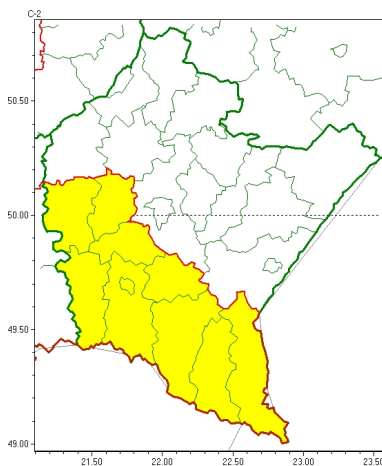

Zasięg ostrzeżeń w województwie

Silny deszcz z burzami
2024-06-09 22:31

WOJEWÓDZTWO PODKARPACKIE
OSTRZEŻENIA METEOROLOGICZNE ZBIORCZO NR 147
WYKAZ OBOWIĄZUJĄCYCH OSTRZEŻEŃ
o godz. 22:31 dnia 09.06.2024

Zjawisko/Stopień zagrożenia	Silny deszcz z burzami/1
Obszar (w nawiasie numer ostrzeżenia dla powiatu)	powiaty: bieszczadzki(85), brzozowski(68), dębicki(63), jasielski(80), Krosno(72), krośnice(80), leski(84), ropczycko-sędziszowski(65), sanocki(83), strzyżowski(69)
Ważność	od godz. 23:00 dnia 09.06.2024 do godz. 10:00 dnia 10.06.2024
Prawdopodobieństwo	80%
Przebieg	Prognozowane są opady deszczu o natężeniu umiarkowanym, okresami silnym. Wysoko opadu miejscami do 40 mm. Opadom towarzyszyć będą burze z porywami wiatru do 65 km/h.
SMS	IMGW-PIB OSTRZEŻENIA: DESZCZ i BURZE/1 podkarpackie (10 powiatów) od 23:00/09.06 do 10:00/10.06.2024 40 mm; porywy 65 km/h. Dotyczy powiatów: bieszczadzki, brzozowski, dębicki, jasielski, Krosno, krośnice, leski, ropczycko-sędziszowski, sanocki i strzyżowski.
RSO	Woj. podkarpackie (10 powiatów), IMGW-PIB wydał ostrzeżenie pierwszego stopnia o intensywnych opadach deszczu z burzami
Uwagi	Ostrzeżenie będzie kontynuowane.