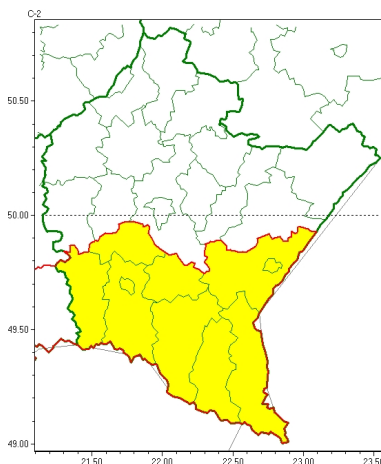

Zasięg ostrzeżeń w województwie

Silny deszcz z burzami
2024-04-14 23:13

WOJEWÓDZTWO PODKARPACKIE **OSTRZEŻENIA METEOROLOGICZNE ZBIORCZO NR 80** **WYKAZ OBOWIĄZUJĄCYCH OSTRZEŻEŃ** **o godz. 23:13 dnia 14.04.2024**

Zjawisko/Stopień zagrożenia	Silny deszcz z burzami/1
Obszar (w nawiasie numer ostrzeżenia dla powiatu)	powiaty: bieszczadzki(50), brzozowski(37), jasielski(46), Krosno(40), krośnieński(46), leski(49), przemyski(35), Przemyśl(35), sanocki(46), strzykowski(37)
Ważność	od godz. 09:00 dnia 15.04.2024 do godz. 09:00 dnia 16.04.2024
Prawdopodobieństwo	85%
Przebieg	Prognozowane są opady deszczu o natężeniu umiarkowanym, okresami silnym. Wysoko opadów miejscami od 30 mm do 40 mm. Opadom lokalnie mogą towarzyszyć burze z porywami wiatru do 70 km/h. Możliwy grad.
SMS	IMGW-PIB OSTRZEŻENIA: DESZCZ i BURZE/1 podkarpackie (10 powiatów) od 09:00/15.04 do 09:00/16.04.2024 40 mm; porywy 70 km/h. Dotyczy powiatów: bieszczadzki, brzozowski, jasielski, Krosno, krośnieński, leski, przemyski, Przemyśl, sanocki i strzykowski.
RSO	Woj. podkarpackie (10 powiatów), IMGW-PIB wydał ostrzeżenie pierwszego stopnia o intensywnych opadach deszczu z burzami
Uwagi	Brak.