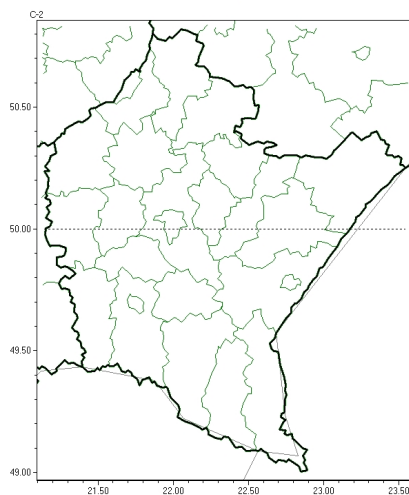

Brak niebezpiecznych zjawisk

**PROGNOZA NIEBEZPIECZNYCH ZJAWISK METEOROLOGICZNYCH
NA PIERWSZ DOB**

Obszar	Województwo podkarpackie
Wa no (cz. urz.)	od godz. 07:30 dnia 23.04.2024 (wtorek) do godz. 07:30 dnia 24.04.2024 (roda)
Zjawisko/stopie zagrożenia Kryteria	Nie przewiduje si /-

Brak niebezpiecznych zjawisk

**PROGNOZA NIEBEZPIECZNYCH ZJAWISK METEOROLOGICZNYCH
NA DRUG DOB**

Obszar	Województwo podkarpackie
Wa no (cz. urz.)	od godz. 07:30 dnia 24.04.2024 (roda) do godz. 07:30 dnia 25.04.2024 (czwartek)
Zjawisko/stopie zagrożenia Kryteria	Nie przewiduje si /-

Brak niebezpiecznych zjawisk

**PROGNOZA NIEBEZPIECZNYCH ZJAWISK METEOROLOGICZNYCH
NA TRZECI DOB**

Obszar	Województwo podkarpackie
Wa no (cz. urz.)	od godz. 07:30 dnia 25.04.2024 (czwartek) do godz. 07:30 dnia 26.04.2024 (piątek)
Zjawisko/stopień zagrożenia Kryteria	Nie przewiduje się /-