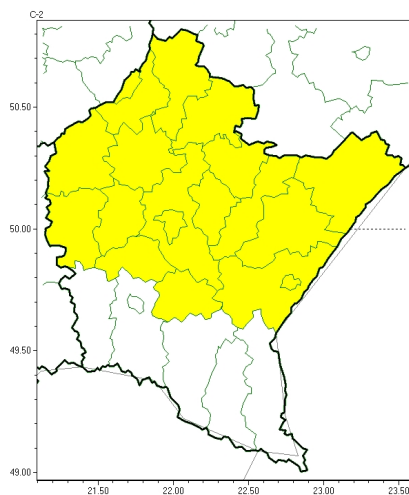

Silny wiatr

**PROGNOZA NIEBEZPIECZNYCH ZJAWISK METEOROLOGICZNYCH
NA PIERWSZ DOB**

Obszar	Województwo podkarpackie
Wa no (cz. urz.)	od godz. 07:30 dnia 03.04.2024 (roda) do godz. 07:30 dnia 04.04.2024 (czwartek)
Zjawisko/stopie zagrożenia Kryteria	Silny wiatr/1 (brzozowski, d bicki, jarosławski, kolbuszowski, le ajski, lubaczowski, ła cucki, mielecki, ni a ski, przemyski, Przemyl, przeworski, ropczycko-s dziszowski, rzeszowski, Rzeszów, stalowowolski, strzy owski, Tarnobrzeg i tarnobrzeki) Silny wiatr o redniej pr dko ci do 70 km/h lub porywy wiatru o pr dko ci do 85 km/h.

Brak niebezpiecznych zjawisk

**PROGNOZA NIEBEZPIECZNYCH ZJAWISK METEOROLOGICZNYCH
NA DRUG DOB**

Obszar	Województwo podkarpackie
Wa no (cz. urz.)	od godz. 07:30 dnia 04.04.2024 (czwartek) do godz. 07:30 dnia 05.04.2024 (pi tek)
Zjawisko/stopie zagro enia Kryteria	Nie przewiduje si /-

Brak niebezpiecznych zjawisk

**PROGNOZA NIEBEZPIECZNYCH ZJAWISK METEOROLOGICZNYCH
NA TRZECI DOB**

Obszar	Województwo podkarpackie
Ważność (cz. urz.)	od godz. 07:30 dnia 05.04.2024 (piątek) do godz. 07:30 dnia 06.04.2024 (sobota)
Zjawisko/stopień zagrożenia Kryteria	Nie przewiduje się /-

Brak niebezpiecznych zjawisk

**PROGNOZA NIEBEZPIECZNYCH ZJAWISK METEOROLOGICZNYCH
NA CZWART DOB**

Obszar	Województwo podkarpackie
Wa no (cz. urz.)	od godz. 07:30 dnia 06.04.2024 (sobota) do godz. 07:30 dnia 07.04.2024 (niedziela)
Zjawisko/stopie zagrożenia Kryteria	Nie przewiduje si -