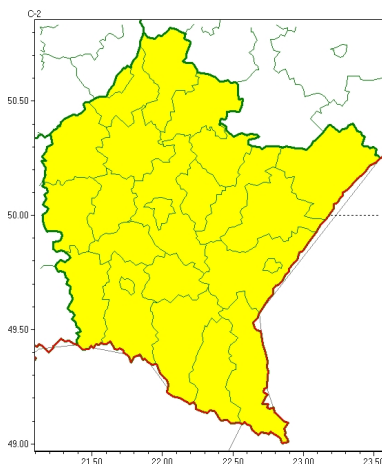

### Zasięg ostrzeżeń w województwie

Przymrozki  
2024-03-24 11:31

## WOJEWÓDZTWO PODKARPACKIE OSTRZEŻENIA METEOROLOGICZNE ZBIORCZO NR 65 WYKAZ OBOWIĄZUJĄCYCH OSTRZEŻEŃ o godz. 11:31 dnia 24.03.2024

Zjawisko/Stopień zagrożenia	Przymrozki/1
Obszar (w nawiasie numer ostrzeżenia dla powiatu)	powiaty: bieszczadzki(41), brzozowski(30), dębicki(26), jarosławski(30), jasielski(39), kolbuszowski(27), Krosno(33), krośnieński(38), leski(40), leżajski(28), lubaczowski(30), Łańcucki(27), mielecki(27), niżański(29), przemyski(29), Przemyśl(29), przeworski(29), ropczycko-sędziszowski(28), rzeszowski(27), Rzeszów(27), sanocki(38), stalowowolski(29), strzyżowski(31), Tarnobrzeg(29), tarnobrzeski(29)
Ważność	od godz. 00:00 dnia 25.03.2024 do godz. 07:00 dnia 25.03.2024
Prawdopodobieństwo	80%
Przebieg	Prognozowany jest spadek temperatury powietrza do około $-2^{\circ}\text{C}$ , przy gruncie do $-4^{\circ}\text{C}$ .
SMS	IMGW-PIB OSTRZEŻEGA: PRZYMROZKI/1 podkarpackie (wszystkie powiaty) od 00:00/25.03 do 07:00/25.03.2024 temp. min $-2$ st., przy gruncie $-4$ st. Dotyczy powiatów: wszystkie powiaty.
RSO	Woj. podkarpackie (wszystkie powiaty), IMGW-PIB wydał ostrzeżenie pierwszego stopnia o przymrozkach
Uwagi	Brak.