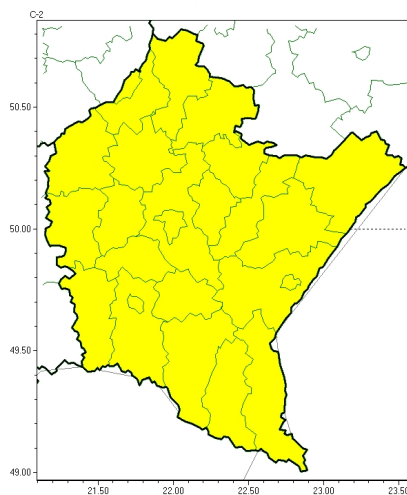

Przymrozki

**PROGNOZA NIEBEZPIECZNYCH ZJAWISK METEOROLOGICZNYCH
NA PIERWSZ DOB**

Obszar	Województwo podkarpackie
Wa no (cz. urz.)	od godz. 07:30 dnia 20.03.2024 (roda) do godz. 07:30 dnia 21.03.2024 (czwartek)
Zjawisko/stopie zagrożenia Kryteria	Przymrozki/1 (wszystkie powiaty) W okresie wiosennej wegetacji roślin spadek temperatury powietrza poniżej 0°C lub spadek temperatury przy gruncie poniżej -1°C.

Brak niebezpiecznych zjawisk

**PROGNOZA NIEBEZPIECZNYCH ZJAWISK METEOROLOGICZNYCH
NA DRUG DOB**

Obszar	Województwo podkarpackie
Wa no (cz. urz.)	od godz. 07:30 dnia 21.03.2024 (czwartek) do godz. 07:30 dnia 22.03.2024 (pi tek)
Zjawisko/stopie zagrożenia Kryteria	Nie przewiduje si /-

Brak niebezpiecznych zjawisk

**PROGNOZA NIEBEZPIECZNYCH ZJAWISK METEOROLOGICZNYCH
NA TRZECI DOB**

Obszar	Województwo podkarpackie
Ważność (cz. urz.)	od godz. 07:30 dnia 22.03.2024 (piątek) do godz. 07:30 dnia 23.03.2024 (sobota)
Zjawisko/stopień zagrożenia Kryteria	Nie przewiduje się /-

Brak niebezpiecznych zjawisk

**PROGNOZA NIEBEZPIECZNYCH ZJAWISK METEOROLOGICZNYCH
NA CZWART DOB**

Obszar	Województwo podkarpackie
Wa no (cz. urz.)	od godz. 07:30 dnia 23.03.2024 (sobota) do godz. 07:30 dnia 24.03.2024 (niedziela)
Zjawisko/stopie zagrożenia Kryteria	Nie przewiduje si -