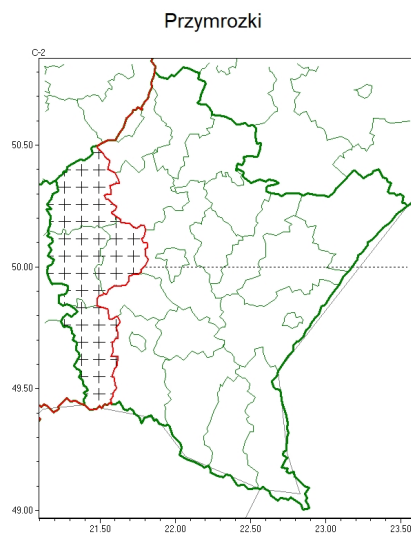

Zasięg komunikatu w województwie

Komunikat meteorologiczny z godz. 20:32 dnia 19.03.2024

Nazwa biura	IMGW-PIB Biuro Prognoz Meteorologicznych w Krakowie
Zjawiska	Przymrozki
Obszar	województwo podkarpackie powiaty: dębicki, jasielski, mielecki, ropczycko-sędziszowski
Sytuacja meteorologiczna	Na przeważającym obszarze objętym ostrzeżeniem wystąpiły przyziemne przymrozki od -4°C do -1°C oraz obserwowany jest powolny spadek temperatury powietrza, która lokalnie osiągnęła wartości ujemne. Prognozowany jest dalszy, powolny spadek temperatury. W ciągu najbliższych 3 godzin temperatura powietrza na przeważającym obszarze powinna osiągnąć wartości ujemne.
Uwagi	Komunikat przygotowano na podstawie danych z systemów teledetekcji atmosfery oraz sieci pomiarowo-obszernych IMGW-PIB. Lokalnie zjawiska mogą mieć inny przebieg niż opisany.
Godzina i data wydania	godz. 20:32 dnia 19.03.2024
<p>Opracowanie niniejsze i jego format, jako przedmiot prawa autorskiego podlega ochronie prawnej, zgodnie z przepisami ustawy z dnia 4 lutego 1994r o prawie autorskim i prawach pokrewnych (dz. U. z 2006 r. Nr 90, poz. 631 z późn. zm.). Wszelkie dalsze udostępnianie, rozpowszechnianie (przedruk, kopiowanie, wiadomości sms) jest dozwolone wyłącznie w formie dosłownej z bezwzględnym wskazaniem źródła informacji tj. IMGW-PIB.</p>	